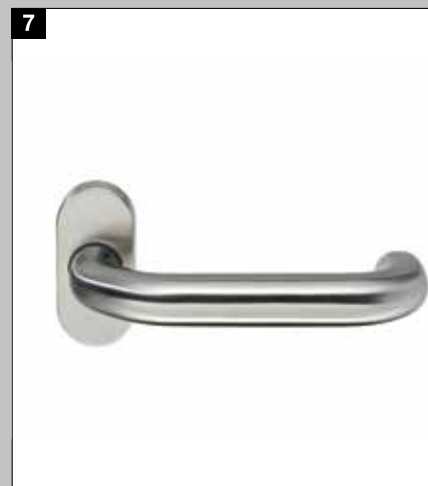

Säkring av gångjärnssidan

Det är skönt att känna sig trygg i hemmet. Därför är Thermo65-dörren extra säkrad på gångjärnssidan och blir på så sätt så gott som omöjlig att bända upp.

5 Thermo65

med genomgående säkerhetslist av aluminium

6 Perfekt justering med 3D-gångjärn

Stabila tvådelade, tredimensionellt justerbara gångjärn med säkringsstift och dekorkåpor i rostfritt stål-utseende ser till att dörren går lätt.

7 Innerdörrtrycke

Varje dörr levereras som standard med ett formskönt innerdörrtrycke av rostfritt stål.

8 Ytterrosett

Vid köp av Thermo65-dörrar är ytterrosetten som standard av rostfritt stål. Säkerhetsrosetten gör det svårare att manipulera låscylindern, vilket innebär att du är perfekt utrustad vad gäller säkerhet.

9 Profilcylinder

Som standard med 5 nycklar. Med nöd- och riskfunktionen kan dörren även låsas när nyckeln sitter i på insidan.