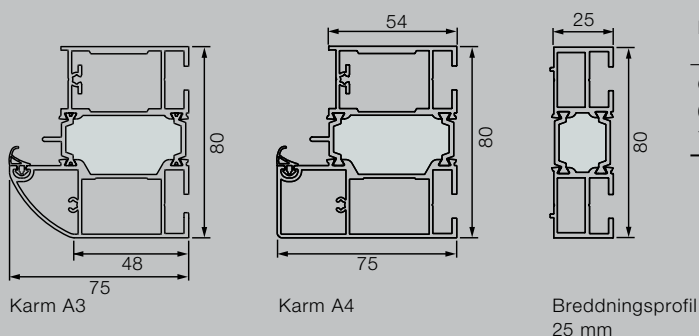

Standardstorlekar

Ramytermått (beställningsmått)	Fritt murmått	Fritt karmmått
880 × 2090	900 × 2100	752 × 2006
980 × 2090	1000 × 2100	852 × 2006

Specialstorlekar

Motiv	Ramytermått (beställningsmått)
010, 700, 750, 800, 810, 900	700 – 1250 × 1875 – 2250
015, 515	875 – 1250 × 1875 – 2250
100, 410, 430, 450	875 – 1100 × 1875 – 2186
850, 900	800 – 1250 × 1875 – 2250

Sidopartier standardstorlekar

Motiv	Ramytermått (beställningsmått)
Glasfyllning: 010, 015, 515, 100, 410, 430, 450, 700, 750, 800, 810, 850, 900	400 × 2100

Sidopartier specialstorlekar

Motiv	Ramytermått (beställningsmått)
Glasfyllning: 010, 015, 515, 100, 410, 430, 450, 700, 750, 800, 810, 850, 900	300 – 1000* × 1875 – 2250
Panelfyllning: 100	450 × 1990 – 2186

* Från bredd 500 mm är överljus inte möjligt.

Överljus specialstorlekar

Motiv	Ramytermått (beställningsmått)
Glasfyllning: 010, 015, 515, 100, 410, 430, 450, 700, 750, 800, 810, 850, 900	875 – 2250 × 300 – 500

Karmvarianter

Horizontalsnitt dörr