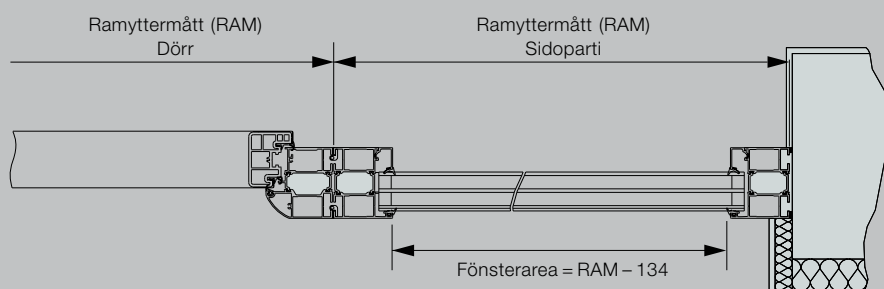

Karmvarianter

Horizontalsnitt dörr

Horizontalsnitt sidoparti

Vertikalsnitt dörr

Alla mått i mm.

Upplev Hörmann-kvalitet för nybyggen och modernisering

Med produkter från Hörmann blir det enkelt att planera. Välj bland beprövade lösningar och kombinera högklassiga produkter som fungerar perfekt tillsammans.